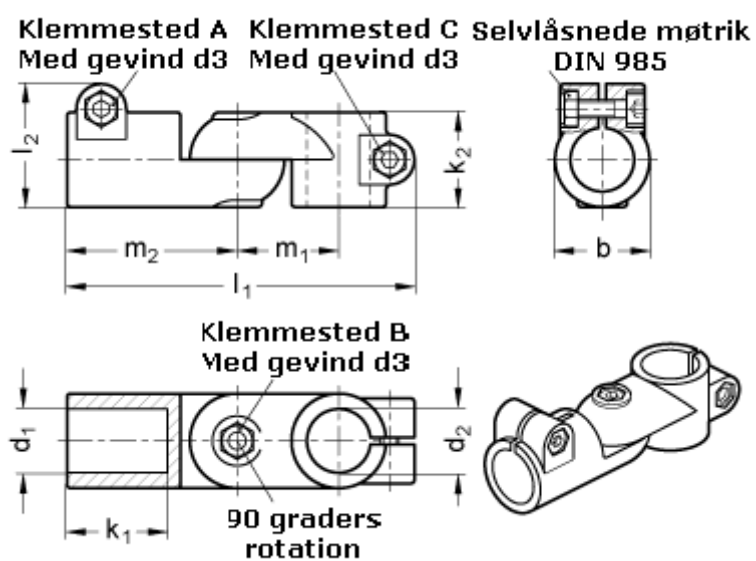

Varenummer: 20284B42B42T2SW
Beskrivelse: E+G laskeforbindelse
GN284-B42-B42-T-2-SW

Mål

b = 65	m1 = 70
d1 = B42	m2 = 115
d2 = B42	
d3 = M10	
k1 = 74.0	
k2 = 65	
l1 = 230	
l2 = 77.5	